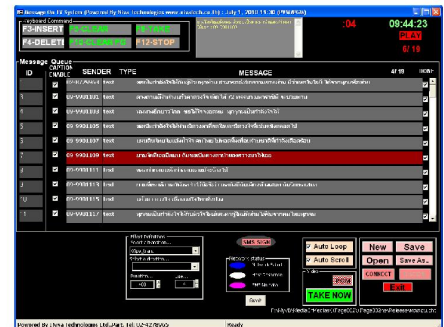

Nivatech SMS on TV

SDI PGM & KEY output

Genlock input

เป็นอุปกรณ์คุณภาพสูง คุณภาพออกอากาศสถานีโทรทัศน์ สำหรับแสดงข้อความ SMS โดยดึงข้อมูลจาก Server ผ่านทาง LAN หรือ internet ใช้งานได้ง่าย สะดวก รวดเร็ว สามารถแสดงข้อความได้ 1-3 บรรทัด มีระบบตัดคำภาษาไทยแบบอัตโนมัติและชดเชยสระ ตัวอักษรมีความคมชัดสูงสวยงาม

Main Feature

- Background Changeable for both Still (BMP/PNG)
- Font Manager : Size, Type, Style, Color, Border
- Transition effect : Direction and style : Wipe, dissolve, etc.
- Transition speed Display
- Automatic retrieve SMS data from Server
- Able to Manual Edit / Key in SMS
- Able to Insert / Delete each SMS
- Enable or disable each SMS before On Air
- Jumping to the selected SMS
- SMS Text Data preview
- Show network connection status
- Play / Stop / Continue control for Display function
- Show timer for each displayed SMS for 5-10 seconds
- Function to CLEAR Foreground (text and graphics) or CLEAR all (Foreground and Background)
- File Save / File Save as : to save the current database
- File Open : to open the existing database
- File New : to create new database

Packing List

19" Rackmount / Core i7 / 4 GB DDR3 RAM / 500 GB Storage / Gigabit Lan
HD/SD-SDI PGM / KEY output / Reference Input / Window 7 Pro License
SMS on TV software license V.2.1

Niva Technologies Ltd.,Part.